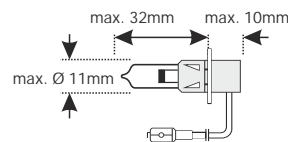

links/rechts	412 21 083 504 032 145	100 403 000	64,00

▶ Glühlampe 24V 70W PK22s H3