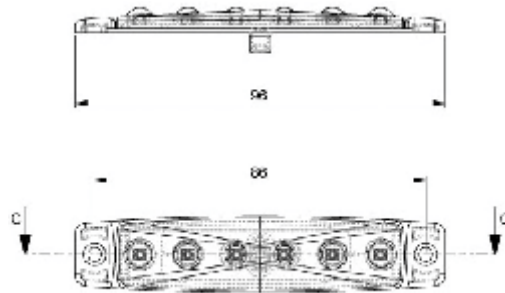

Beschreibung

Referenz

Bestellnummer

Preis

Markierungsleuchten, 6 LED
24V, universell passend, Anschlussleitung 300mm,
96x20x6,4 mm. Lochabstand: 86 mm

Seitenmarkierungsleuchte, 12V
Seitenmarkierungsleuchte, 24V

100 203 014
100 203 015

10,00
10,00

Positionsleuchte, weiss, 12V
Positionsleuchte, weiss, 24V

100 205 005
100 205 006

10,00
10,00

Positionsleuchte, rot, 12V
Positionsleuchte, rot, 24V

100 105 015
100 105 016

10,00
10,00