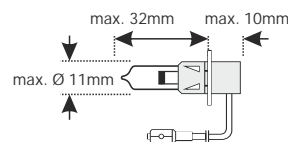

links/rechts	412 21 084 504 032 148	100 402 000	64,00

▶ Glühlampe 24V 70W PK22s H3

HB 89 901 095	6,50

Nebelscheinwerfer
passend für Iveco Stralis --> 2006