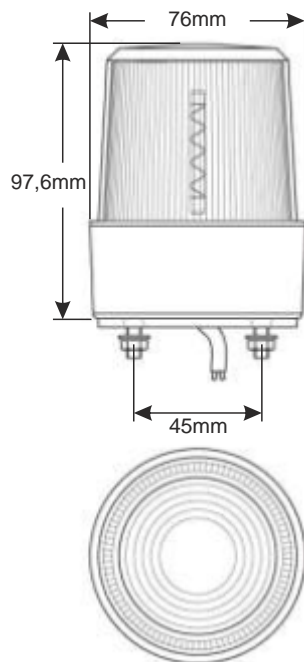

Beschreibung

Referenz

Bestellnummer

Preis

Xenon Blitzleuchte
Blitzfrequenz: 70/min., IP67
Betriebstemperatur: -20°C bis +65°C
5.000 mm Anschlußkabel

orange
rot
blau
grün

100 602 210	36,00
100 602 211	36,00
100 602 212	36,00
100 602 213	36,00

Xenon Blitzleuchte
Blitzfrequenz: 70/min., IP67
Betriebstemperatur: -20°C bis +65°C
5.000 mm Anschlußkabel

orange
rot
blau
grün

100 602 220	36,00
100 602 221	36,00
100 602 222	36,00
100 602 223	36,00

Es gelten unsere Allgemeinen Geschäftsbedingungen. Alle Angaben vorbehaltlich Druck-, Satz- oder Tippfehler. Die angegebenen Preise verstehen sich exkl. MWSt.