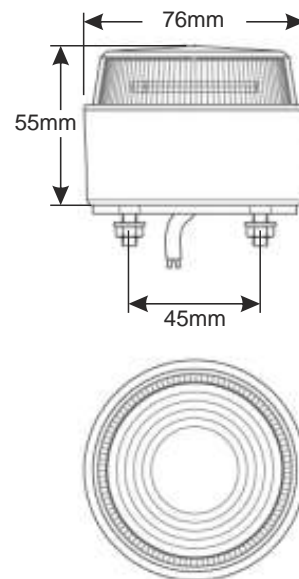

Beschreibung

Referenz

Bestellnummer

Preis

Xenon Blitzleuchte
Blitzfrequenz: 70/min., IP67
Betriebstemperatur: -20°C bis +65°C
5.000 mm Anschlußkabel

orange
rot
blau
grün

100 602 210	36,00
100 602 211	36,00
100 602 212	36,00
100 602 213	36,00

Xenon Blitzleuchte
Blitzfrequenz: 70/min., IP67
Betriebstemperatur: -20°C bis +65°C
5.000 mm Anschlußkabel

orange
rot
blau
grün

100 602 220	36,00
100 602 221	36,00
100 602 222	36,00
100 602 223	36,00

Es gelten unsere Allgemeinen Geschäftsbedingungen. Alle Angaben vorbehaltlich Druck-, Satz- oder Tippfehler. Die angegebenen Preise verstehen sich exkl. MWSt.