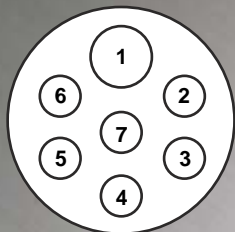

**UMLAUFF**  
Fahrzeugteile

Verbindungssysteme 24V

**MENBER'S**  
CONNECTING SYSTEMS

			Bestellnummer	Preis
	Steckdose 7 polig, 24V		005809.00	8,55
			005807.00	8,55
	Steckdose 7 polig, 24V		005816.00	8,75
			005811.00	8,75
	Stecker 7 polig, 24V		005909.00	8,02
			005907.00	8,02
	Stecker 7 polig, 24V		005916.00	8,02
			005911.00	8,02
	Steckdose 15 polig, 24V		005845.00	39,00
	Steckdose 15 polig, 24V		005945.00	36,00
	Wendelleitung 7 polig, 24V, Metallstecker		005526.00	39,77
	Wendelleitung 7 polig, 24V, Kunststoffstecker		005508.70	33,95
	Wendelleitung 7 polig, 24V, Metallstecker		005527.00	39,77
	Wendelleitung 7 polig, 24V, Kunststoffstecker		005509.70	33,95
	Wendelleitung 15 polig, 24V		005595.70	120,00

## 7 POLIGE VERBINDUNGEN 24V TYP N NORM ISO 1185

Kontakt Nr.	Funktion	Kabeldurchm.	Kabelfarbe
1	Masse	2,5 mm <sup>2</sup>	Weiss
2	Schluss-, Umriss-, Begrenzungsleuchte, Kennzeichenleuchte LINKS	1,5 mm <sup>2</sup>	Schwarz
3	Blinkleuchte LINKS	1,5 mm <sup>2</sup>	Gelb
4	Bremsleuchte	1,5 mm <sup>2</sup>	Rot
5	Blinkleuchte RECHTS	1,5 mm <sup>2</sup>	Grün
6	Schluss-, Umriss-, Begrenzungsleuchte, Kennzeichenleuchte RECHTS	1,5 mm <sup>2</sup>	Braun
7	Kontrolle Bremsvorgang Anhänger	1,5 mm <sup>2</sup>	Blau