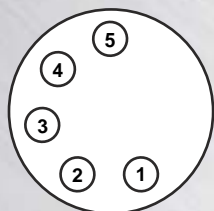

5 POLIGE VERBINDUNGEN 24V TYP ABS

Kontakt Nr.	Funktion	Kabeldurchm.	Kabelfarbe
1	Pos. Stromspeisung Elektroventile	4-6 mm²	Rot
2	Pos. elektronische Anschlussverbindungen	1,5 mm²	Schwarz
3	Neg. elektronische Anschlüsse	1,5 mm²	Gelb
4	Neg. Anschluss Elektroventile	4-6 mm²	Braun
5	Anschluss Warnlicht	1,5 mm²	Weiss