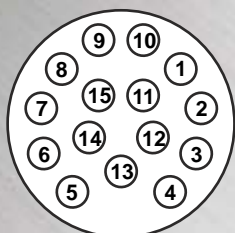

15 POLIGE VERBINDUNGEN 24V NORM ISO 12098

Kontakt Nr.	Funktion	Kabeldurchm.	Kabelfarbe
1	Blinkleuchte LINKS	1,5 mm²	Gelb
2	Blinkleuchte RECHTS	1,5 mm²	Grün
3	Nebelschlussleuchte	1,5 mm²	Blau
4	Masse	2,5 mm²	Weiss
5	Schluss-, Umriss-, Begrenzungsleuchte, Kennzeichenleuchte LINKS	1,5 mm²	Schwarz
6	Schluss-, Umriss-, Begrenzungsleuchte, Kennzeichenleuchte RECHTS	1,5 mm²	Braun
7	Bremsleuchte	1,5 mm²	Rot
8	Rückfahrleuchte	1,5 mm²	Rosa
9	Dauerplus	2,5 mm²	Orange
10	Sensor Bremsverschleiss	1,5 mm²	Grau
11	Sensor Bremsdruck	1,5 mm²	Weiss/Schwarz
12	Anschluss Liftachse	1,5 mm²	Weiss/Blau
13	Rückkehrmasse für Datentransmissionsleitungen	2,5 mm²	Weiss/Rot
14	Anschluss CANH	1,5 mm²	Weiss/Grün
15	Anschluss CANL	1,5 mm²	Weiss/Braun